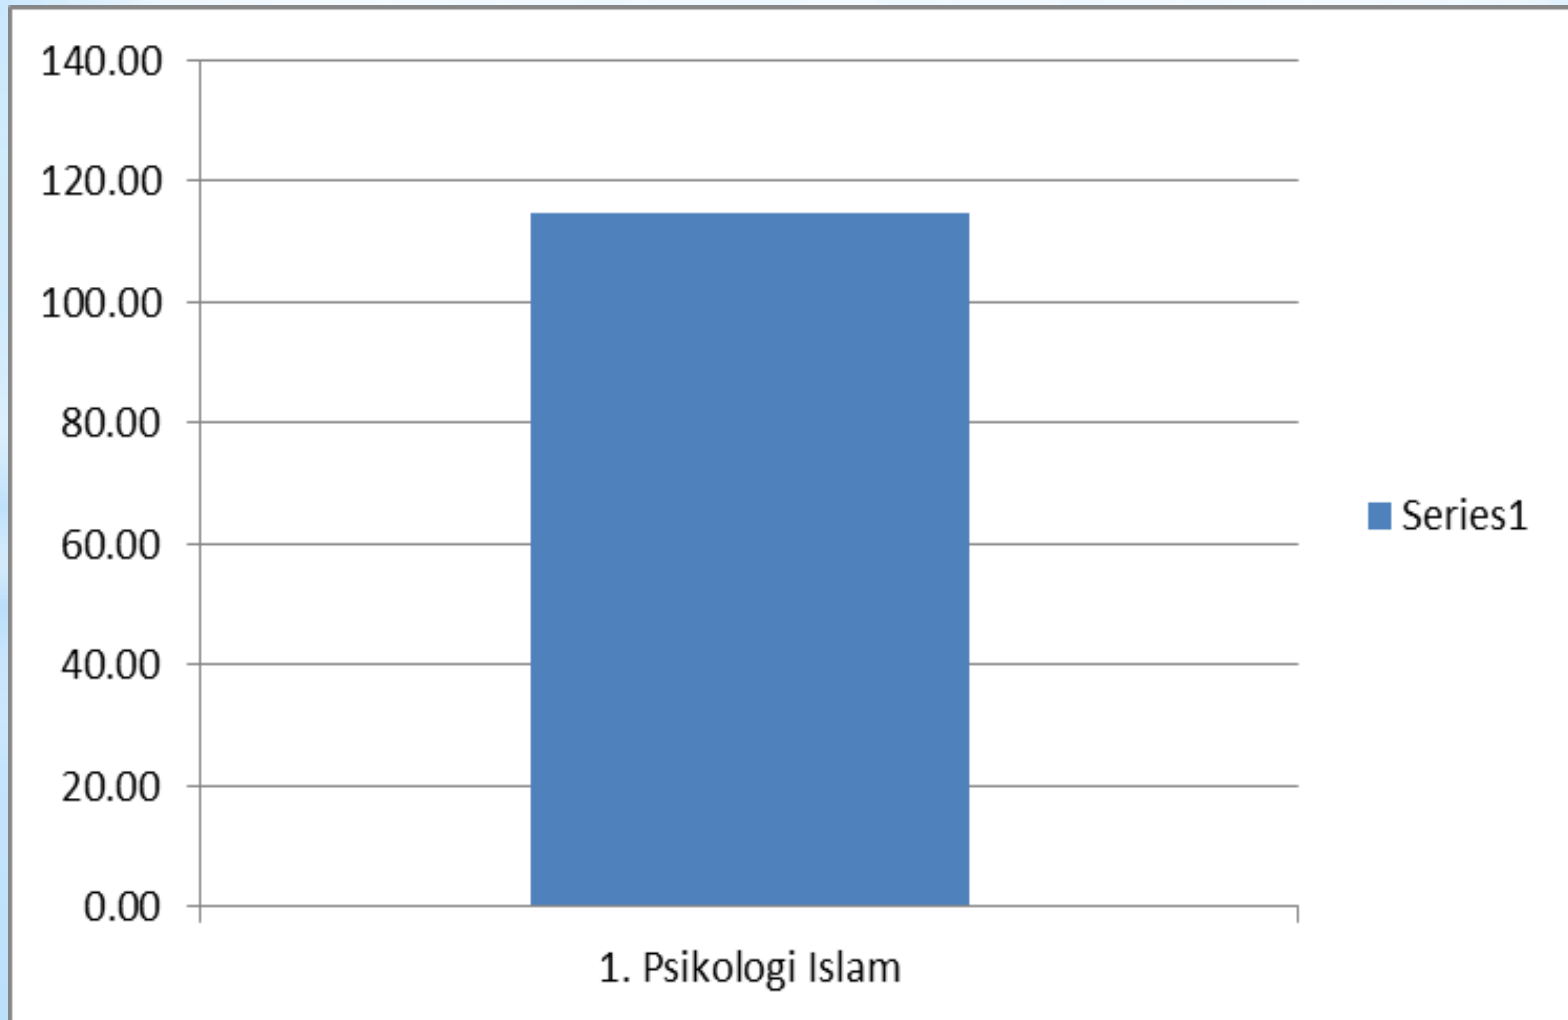

PERSENTASE IKU KEPALA PRODI Fakultas PSIKOLOGI 2021