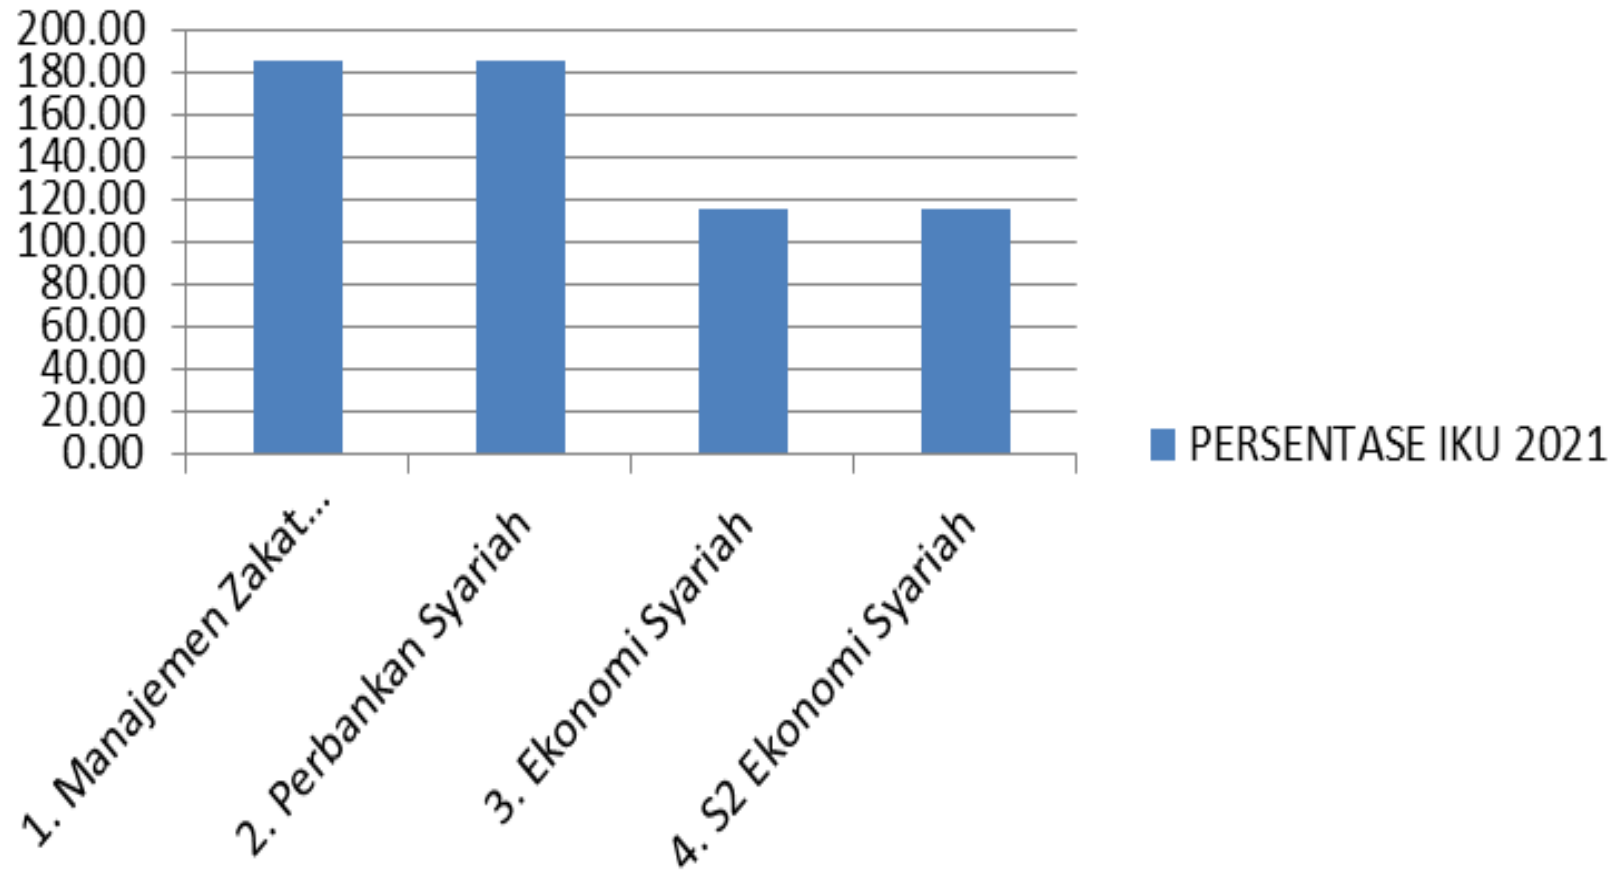

PERSENTASE IKU KEPALA PRODI Fakultas Ekonomi dan Bisnis Islam 2021