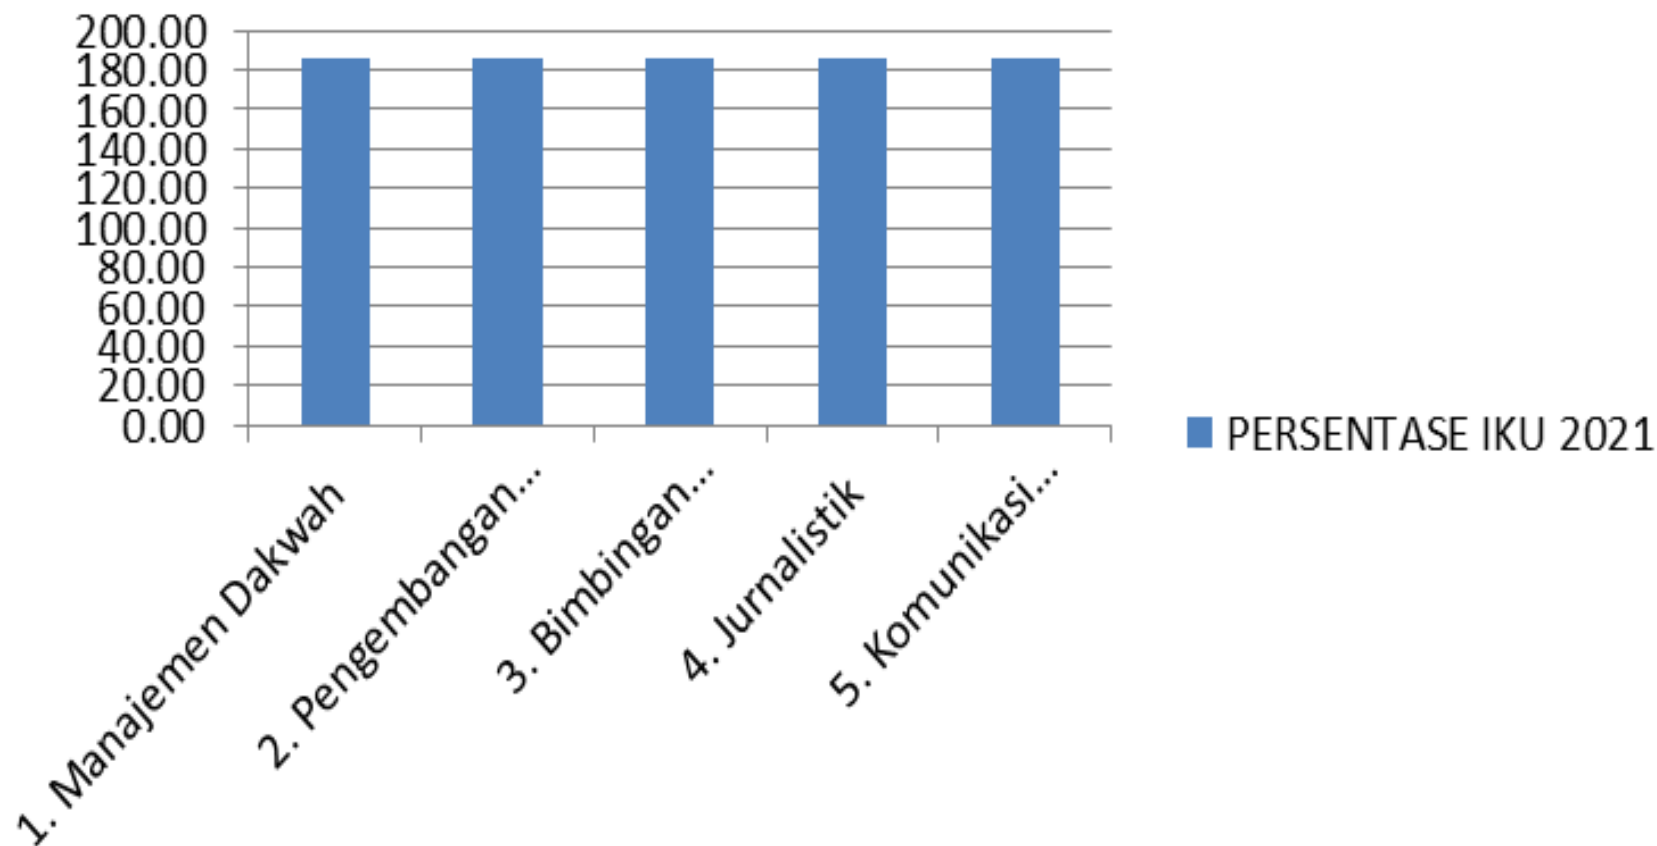

PERSENTASE IKU KEPALA PRODI Fakultas Dakwah dan Komunikasi 2021