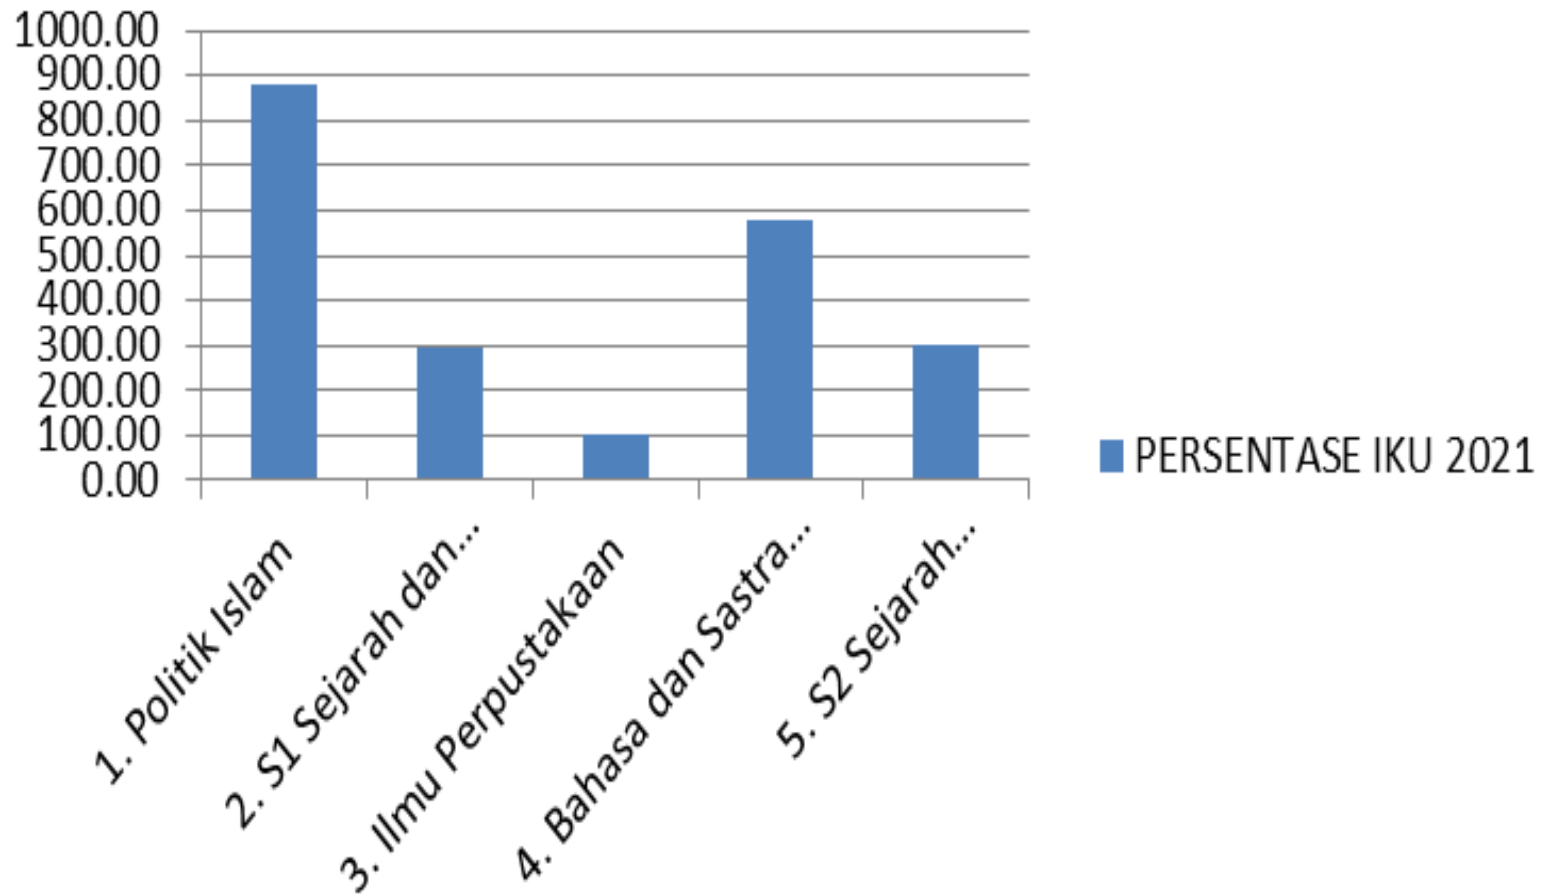

PERSENTASE IKU KEPALA PRODDI Fakultas Adab dan Humaniora 2021